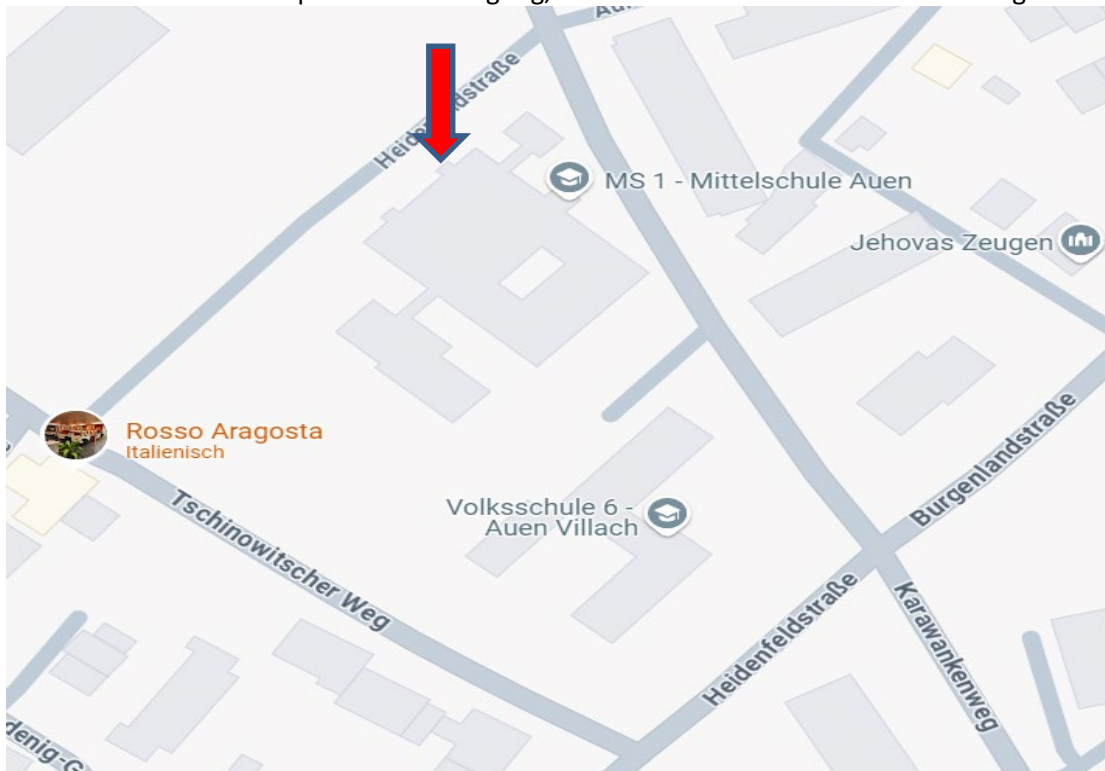

Sonntag, den 16. Februar 2025 in 9500 Villach, am Schießstand des PSV Villach, Heidenfeldstraße 24

Im westlichen Kellerabgang der Mittelschule Villach/Auen. In den Straßen rund um den Schulkomplex stehen kostenlosen Parkplätze zur Verfügung, am besten ist der Tschinowitscher Weg.